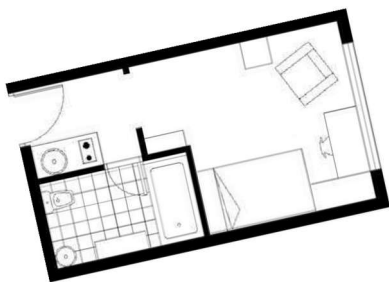

und viele zusätzliche Annehmlichkeiten für Ihren perfekten kurzen oder langen Aufenthalt mit oder ohne Hotelservice, ganz nach Ihren Wünschen!

EINRAUM-APARTMENT 26 M²

Wohn/Schlafzimmer, Bad/WC, Einbauküche

Ausstattung: Kitchenette mit 2 Kochplatten und Dunstabzugshaube, Kühlschrank mit Gefrierfach, Kaffeemaschine, Wasserkocher, Geschirr, Besteck und Gläser, TV mit Radio, Badezimmer mit Badewanne und Granitwaschtisch, Sitzgelegenheit, 140 x 200cm Bett, Schreibtisch und Kleiderschrank

ZWEIRAUM-APARTMENT „STANDARD“ 52 M²

Wohn- und Schlafzimmer, Bad/WC, Einbauküche

Ausstattung: Wohnzimmer mit integrierter Kitchenette mit 2 Kochplatten und Dunstabzugshaube, Kühlschrank mit Gefrierfach, Kaffeemaschine, Wasserkocher, Geschirr, Besteck und Gläser, Esstisch, TV mit Radio, Couch, Sessel, Badezimmer mit Badewanne und Granitwaschtisch, Schlafzimmer, Schreibtisch, begehrbarer Kleiderschrank, 2 x 90 x 200 cm Betten

Ausstattung: Wohnzimmer mit integrierter Kitchenette mit 2 Kochplatten und Dunstabzugshaube, Kühlschrank mit Gefrierfach, Kaffeemaschine, Wasserkocher, Geschirr, Besteck und Gläser, Esstisch, Anbauwand, TV mit Radio, hochwertige Ledercouch und 2 Ledersessel, Badezimmer mit Badewanne und Granitwaschtisch, Schlafzimmer, Schreibtisch, begehrbarer Kleiderschrank, 2 x 90 x 200cm Betten